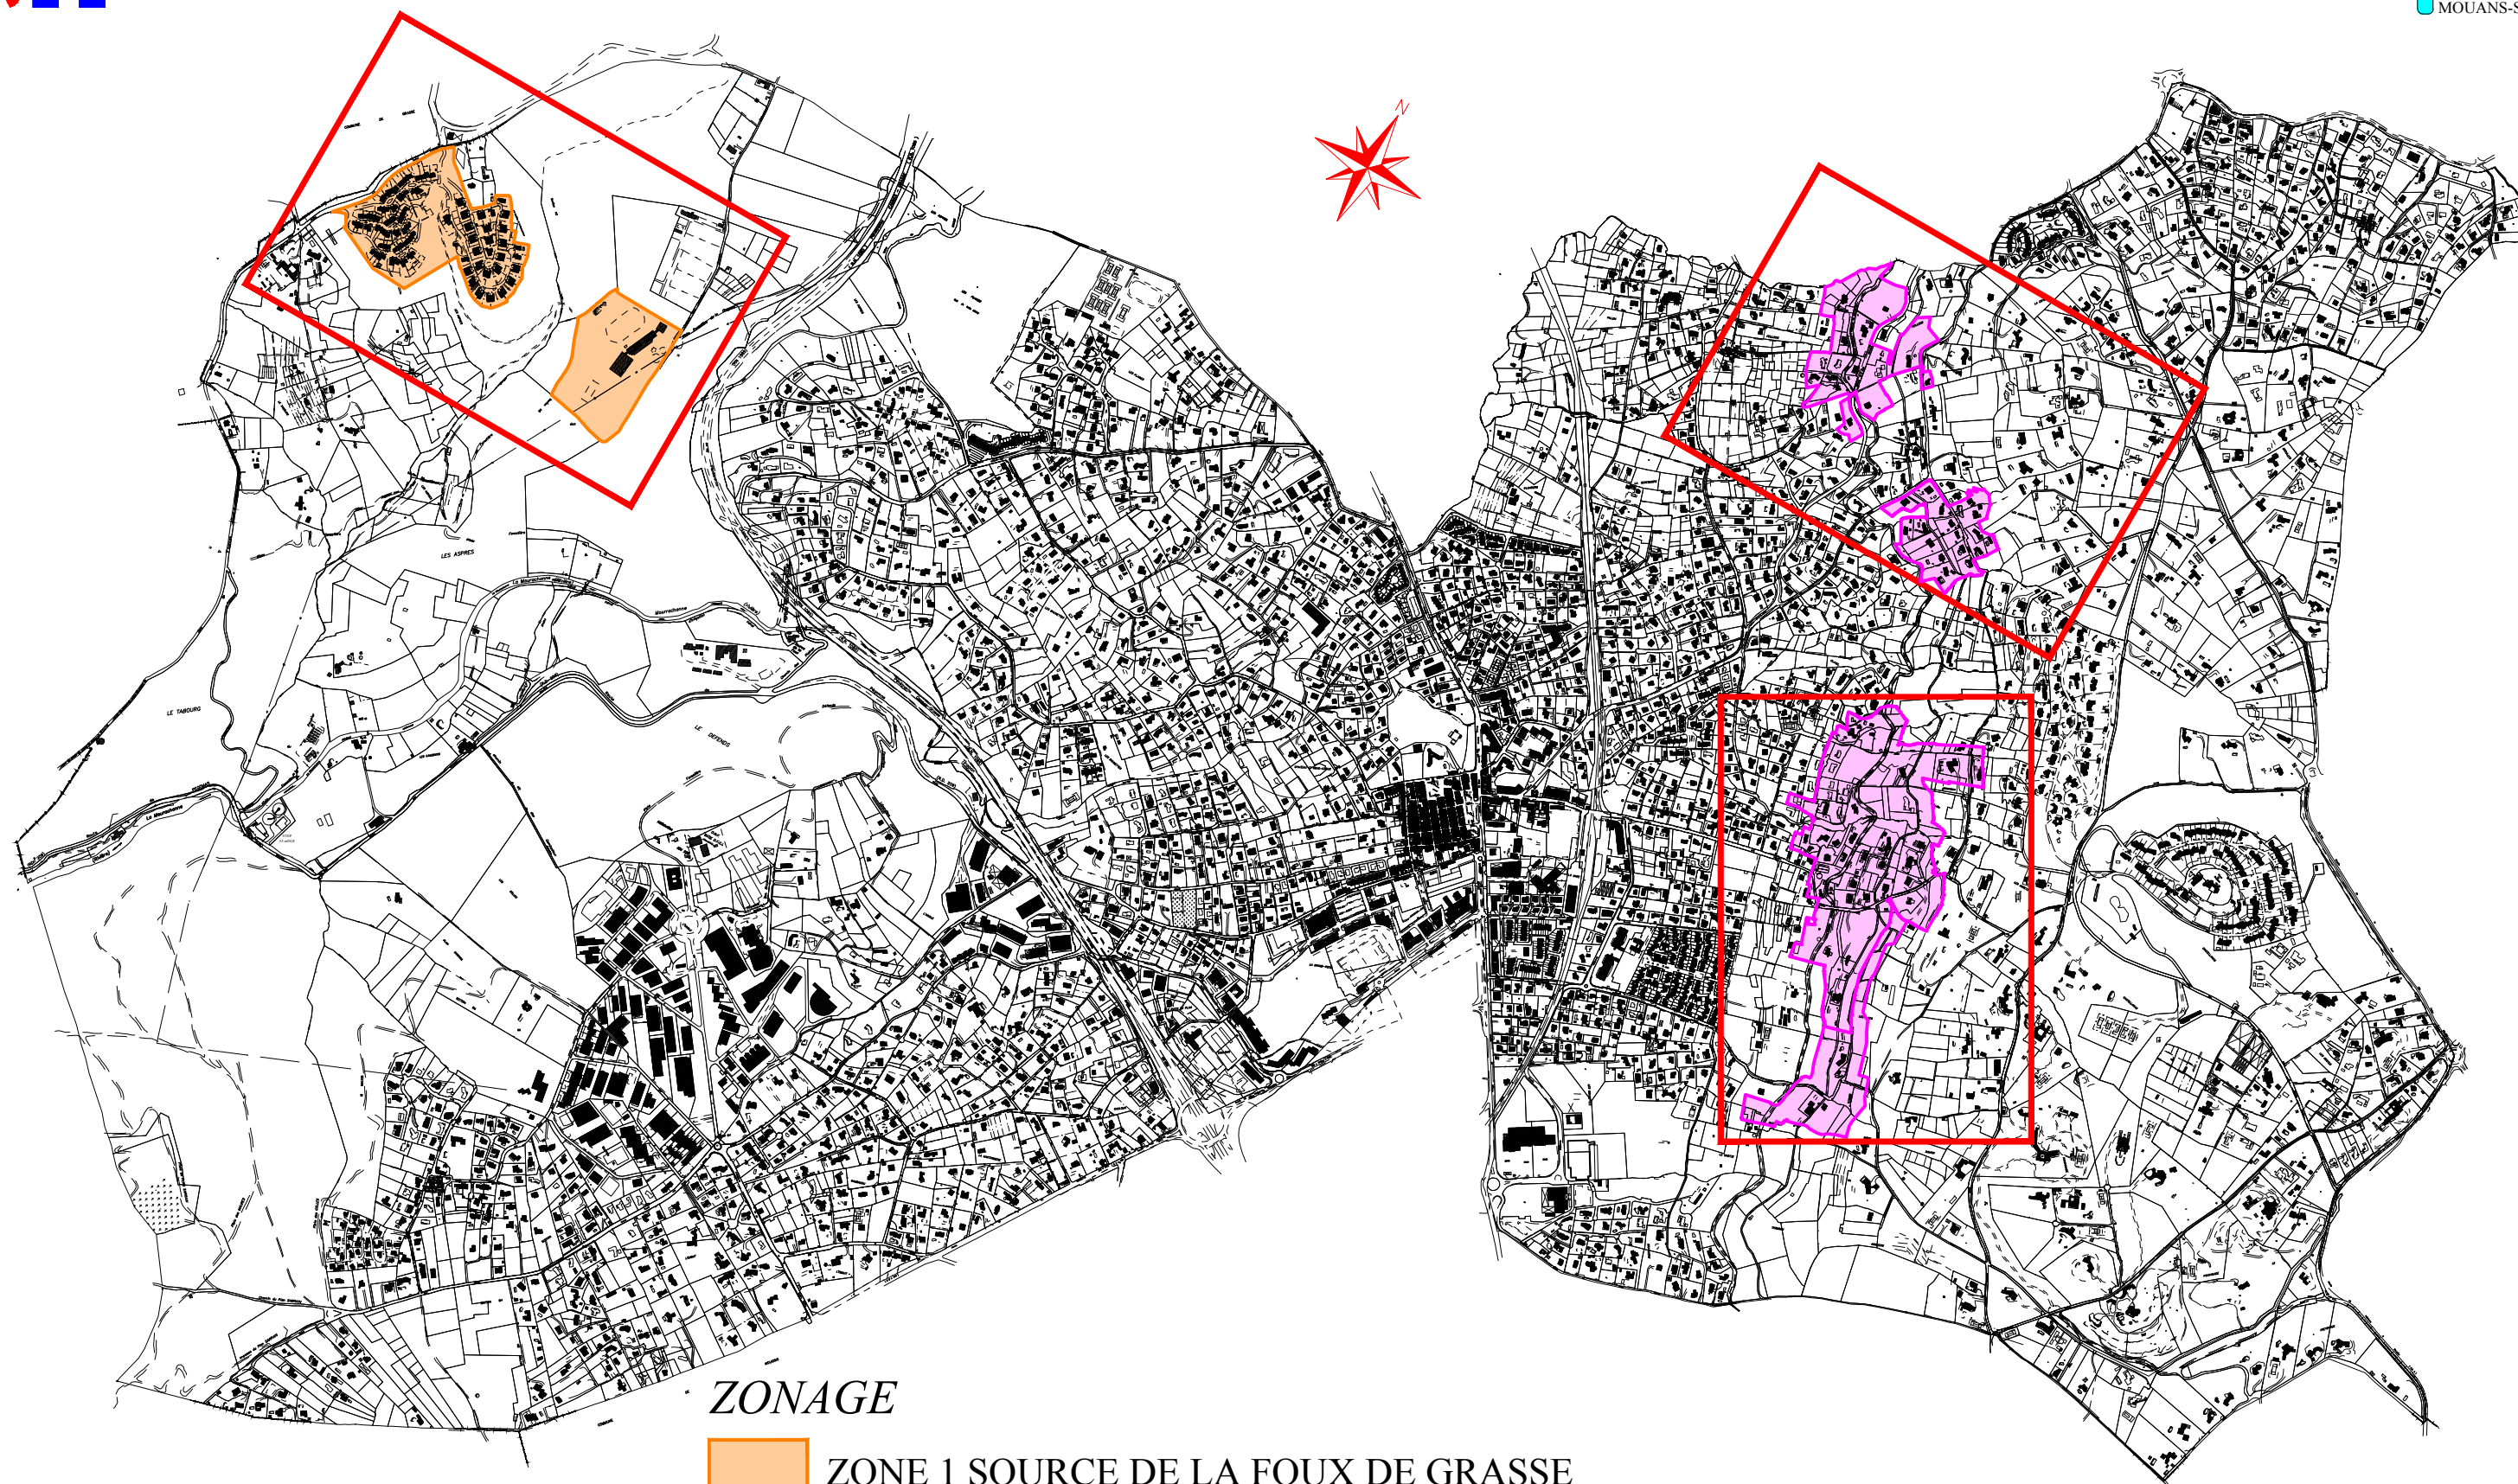

INFORMATION SUR LA QUALITE DE L'EAU DISTRIBUEE A MOUANS-SARTOUX

ZONAGE

ZONE 1 SOURCE DE LA FOUX DE GRASSE

ZONE 2 SOURCE DU FOULON; SOURCE DES FONTAINIERS

ZONE 3 SOURCE DE LA FOUX DE MOUANS-SARTOUX, FORAGES DE PINCHINADE

0 150 300m